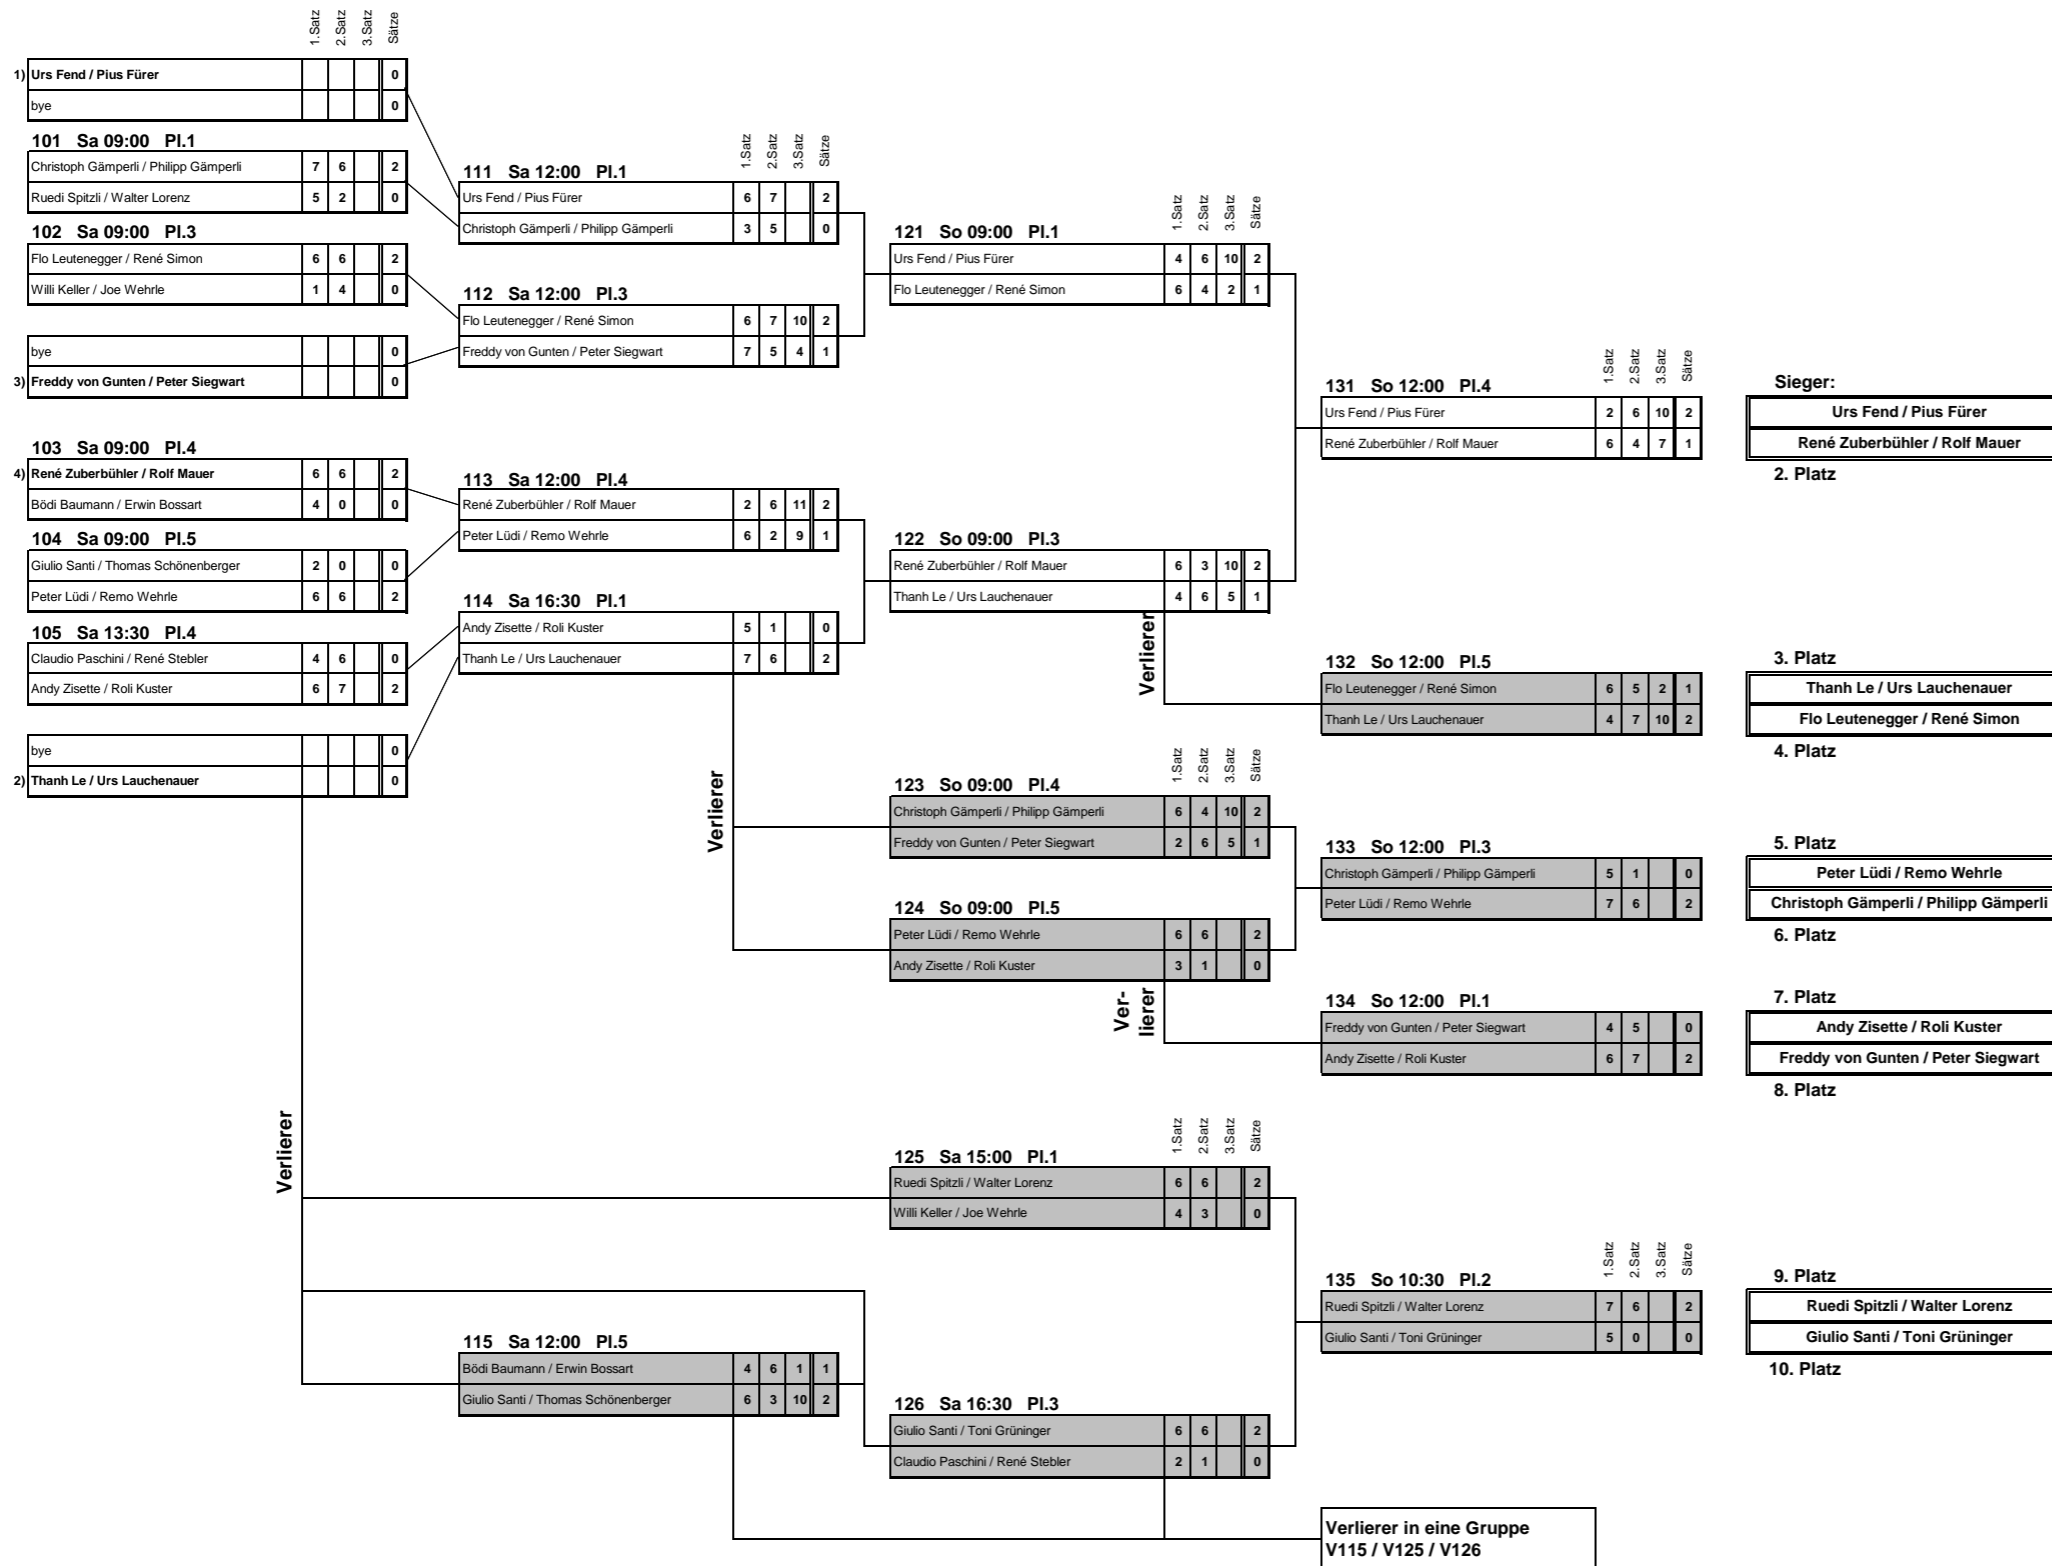

Doppel-Clubmeisterschaft 2019

Herren

Doppel-Clubmeisterschaft 2019

Herren Plätze 11-13

	Claudio Paschini René Stebler	Willi Keller Joe Wehrle	Bödi Baumann Erwin Bossart	Satz- punkte	Sätze	Spiele	Platz
Claudio Paschini René Stebler		:	2 : 1	26 : 11	2 : 1	1 : 0	2
Willi Keller Joe Wehrle	2 : 0		2 : 0	25 : 16	4 : 0	2 : 0	1
Bödi Baumann Erwin Bossart	1 : 2	0 : 2		25 : 32	1 : 4	0 : 2	3

Teilnehmer 1: **Bödi Baumann
Erwin Bossart**

11. Platz
**Willi Keller
Joe Wehrle**

Teilnehmer 2: **Willi Keller
Joe Wehrle**

12. Platz
**Claudio Paschini
René Stebler**

Teilnehmer 3: **Claudio Paschini
René Stebler**

202 Sa 10:30 Pl.3

Brigitte Fürer / Jeanette Simon	6	6		2
Kathrin Gämperli / Ruth Aregger	4	2		0

203 Sa 13:30 Pl.1

Bea Zisette / Susi Lorenz	6	6		2
Carole Frischknecht / Yvonne Schönenberger	0	1		0

204 Sa 13:30 Pl.3